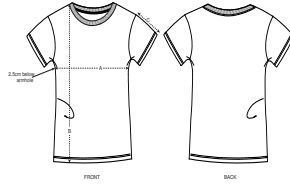

Aansluitende pasvorm

- Ingezette mouwen
- Hals met 1x1-ribboord
- Verstevigingsband in de hals, gemaakt van het hoofdmateriaal
- Smal dubbel sierstiksels onderaan de mouwen en onderaan het lijfje

Combo options

Baby Creator

Mini Creator

Creator

Shell : Enkelvoudige jersey , 100% Gesponnen en gekamd biologisch katoen , Gewassen stof , 155 GSM

Printing Specifications

Geschikt voor verschillende druktechnieken. Bezoek onze website voor meer informatie.

Certifications & memberships

Organic
Certified by Control Union
CU 019434

Wash Instructions

Wash similar colours together, no ironing on print, wash and iron inside out.

STANLEY/STELLA

SIZES		XS	S	M	L	XL	XXL
A	Half Chest	42	44.5	47.5	50.5	53.5	56.5
B	Body Length	62	64	66	68	69	69
C	Sleeve Length	16	16	17	17	18	18

PACKING

SIZES	XS	S	M	L	XL	XXL
PCS/BAG	5	5	5	5	5	5
PCS/BOX	100	100	100	100	100	100