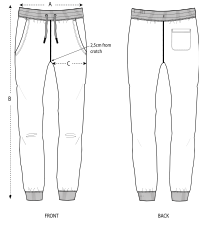

UNISEX BROEKEN
STBM569 - MOVER

Unisex Joggingbroek

Normale pasvorm

- Tailleband uit 1x1-ribboord
- Ronde, ton sur ton aantrekkooorden met metalen uiteinden en oogjes
- Binnenkant tailleband en zakken van jerseystof
- Opgestikte zak aan de achterkant
- Onderkant pijpen met 1x1-ribboord
- Dubbel gestikt op de taille, zakken, vork en onderbeen

Certifications & memberships

Wash Instructions

Wash similar colours together, do not iron on print, wash and iron inside out.

| SIZES | | XXS | XS | S | M | L | XL | XXL | 3XL |
|-------|------------|------|-----|------|-----|-----|------|-----|-----|
| A | Waist | 33.5 | 34 | 37 | 40 | 43 | 46 | 49 | 50 |
| B | Leg Length | 98 | 100 | 102 | 104 | 106 | 108 | 110 | 110 |
| C | Thigh | 28 | 28 | 29.2 | 30 | 31 | 32.5 | 34 | 35 |

PACKING

| SIZES | | XXS | XS | S | M | L | XL | XXL | 3XL |
|-------|---------|-----|----|----|----|----|----|-----|-----|
| | PCS/BAG | 5 | 5 | 5 | 5 | 5 | 5 | 5 | 5 |
| | PCS/BOX | 10 | 20 | 20 | 20 | 20 | 20 | 20 | 10 |