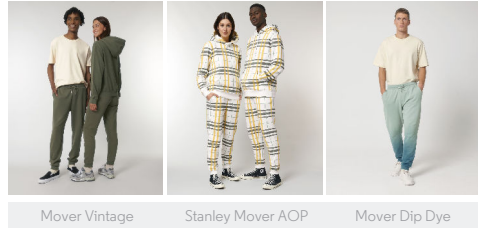

UNISEX BROEKEN
STBM569 - MOVER

Unisex Joggingbroek

Normale pasvorm

- Tailleband uit 1x1-ribboord
- Ronde, ton sur ton aantrekkooorden met metalen uiteinden en oogjes
- Binnenkant tailleband en zakken van jerseystof
- Opgestikte zak aan de achterkant
- Onderkant pijpen met 1x1-ribboord
- Dubbel gestikt op de taille, zakken, vork en onderbeen

Combo options

COLORS

ESSENTIAL
HEATHERS

Shell : Geborstelde molton , 85% Gesponnen en gekamd biologisch katoen ,
 15% Gerecycled polyester , Gewassen stof , Zachte stof , 300 GSM

Printing Specifications

Geschikt voor verschillende druktechnieken. Bezoek onze website voor meer informatie.